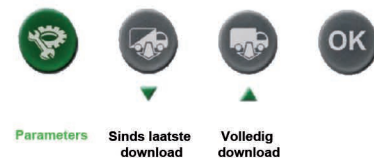

Functies

- Downloaden van tachografen
- Automatische en autonome download van chauffeurskaarten
- 3 Leds geven de voortgang van het downloaden weer
- 4 navigatieknoppen
- Plug & play aansluiting op PC
- Compatibel met alle analyseprogramma's

Menu's

- Configuratie
  - Taal
  - Datum en tijd
  - Download met of zonder snelheid en toegevoegde data
  - Extensie van de bestanden (.esm, .ddd, .v1b-c1b, .tgd)
- Download sinds laatste keer
- Volledige download
- Bevestigen

Technische specificaties

- Geheugen : uithaaltbare micro SD card van 2Gb meegeleverd
- 6 polige connector voor verbinding met tachograaf meegeleverd
- Usb kabel naar pc meegeleverd (plug & play)
- LCD scherm van 32 karakters
- Robuuste behuizing met beschermingsrand
- Afmetingen (lxbxh) 144mm x 63mm x 21mm
- Gewicht: 106g (incl batterij)
- Voeding: batterij CR123 (3V) meegeleverd of door tachograaf of computer indien aangesloten
- 1 jaar garantie

Aansluitingen

- Naar de tachograaf (compatibel met alle merken)
- Met de pc via usb (onmiddellijke uitlezing dankzij een standaard usb aansluiting)
- Voorziening voor micro sd geheugenkaart

Talen

Gedetailleerde handleiding op www.phelect.be via de rubriek "Download"

Beperkte handleiding

Menu's

Aansluitingen

Phelect

Z.I. des plénesses
rue des Trois Entités 15
B-4890 Thimister-Clermont

T.: +32 (0)87 / 56 02 74
F.: +32 (0)87 / 56 02 73
E-mail: info@phelect.be
www.phelect.be

ACTIA®