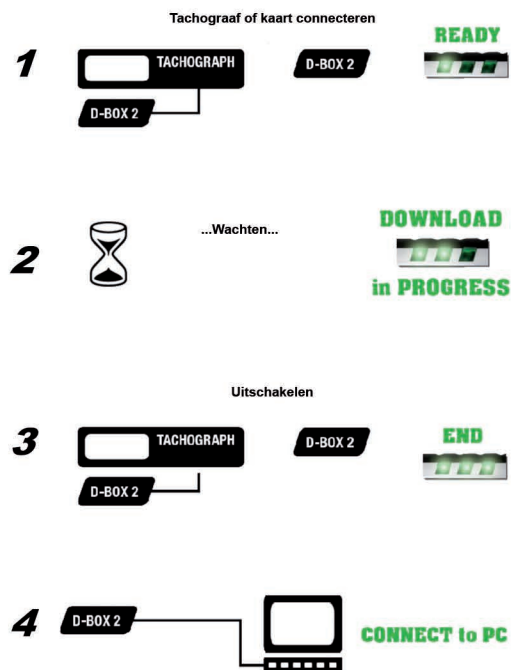

Beperkte handleiding