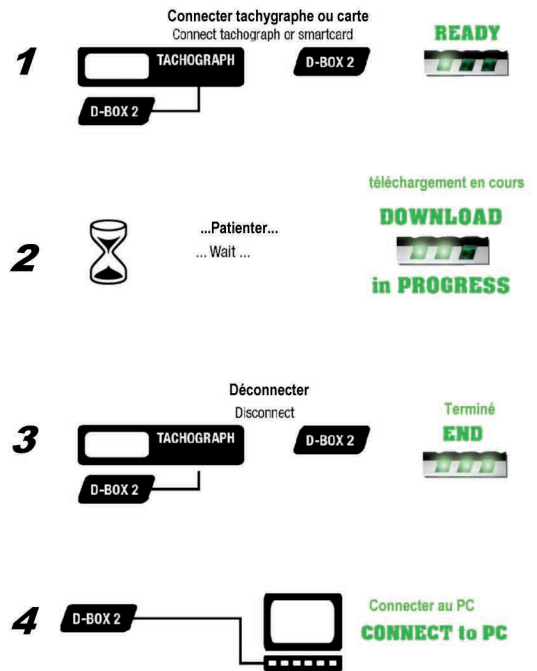

Utilisation rapide